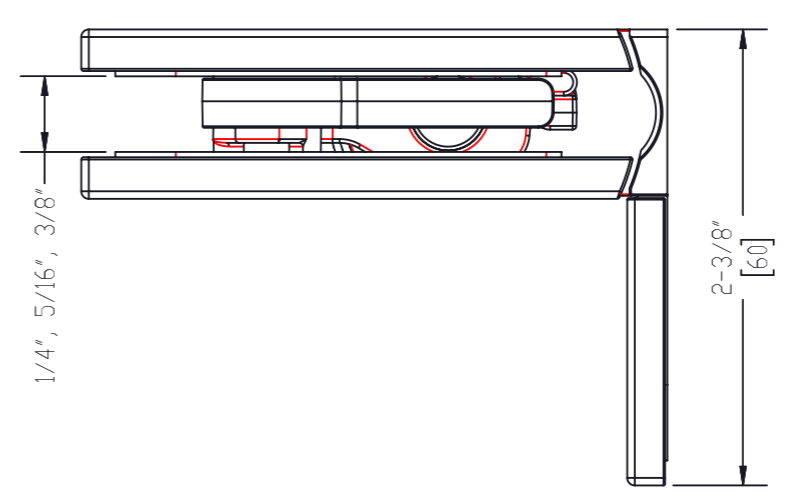

(1:3)

(1:3)

Maßstab/Scale: 1:1 (1:3)		Bemerkung/Comment	
Finish: --			
Bezeichnung/Description: Shower Door Hinge Juna glass/wall 90°			
Artikelnr./Articleno:		Index	Blatt/Page
B0 5410310, 311, 312		00-A	1 von 1 A3
Bohle AG · Dieselstraße 10 · D-42781 Haan T. +49 2129 5568-0 · info@bohle.de			