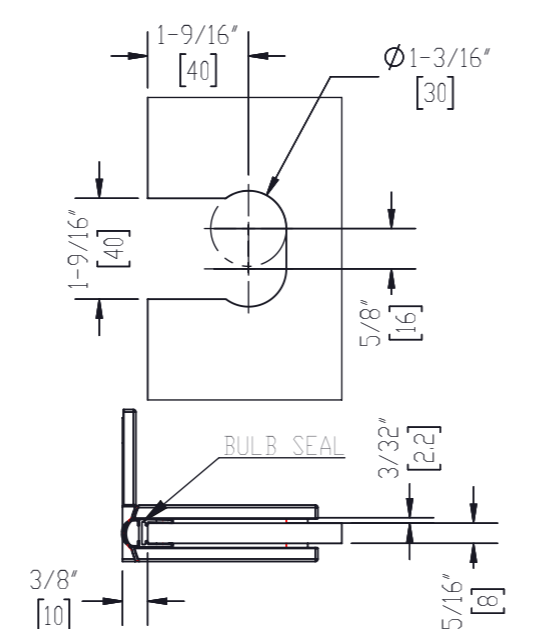

(1:3)

(1:3)

Maßstab/Scale: 1:1 (1:3)		Bemerkung/Comment	
Finish: --			
Bezeichnung/Description: Shower Door Hinge Juna glass/wall 90°			
Artikelnr./Articleno:		Index	Blatt/Page
B0 5410310, 311, 312		00-A	1 von 1 A3
Bohle AG · Dieselstraße 10 · D-42781 Haan T. +49 2129 5568-0 · info@bohle.de			