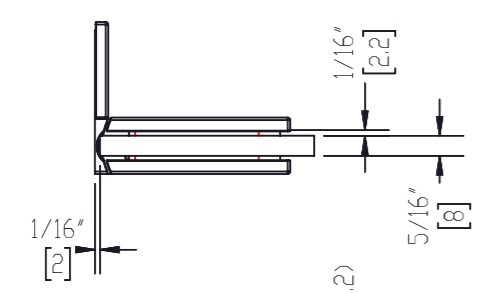

(1:3)

(1:3)

Maßstab/Scale: 1:1 (1:3)		Bemerkung/Comment	
Finish: --			
Bezeichnung/Description: Shower Door Hinge Juna glass/wall 90°			
Artikelnr./Articleno:		Index	Blatt/Page
B0 5410310, 311, 312		00-A	1 von 1 A3
Bohle AG · Dieselstraße 10 · D-42781 Haan T. +49 2129 5568-0 · info@bohle.de			