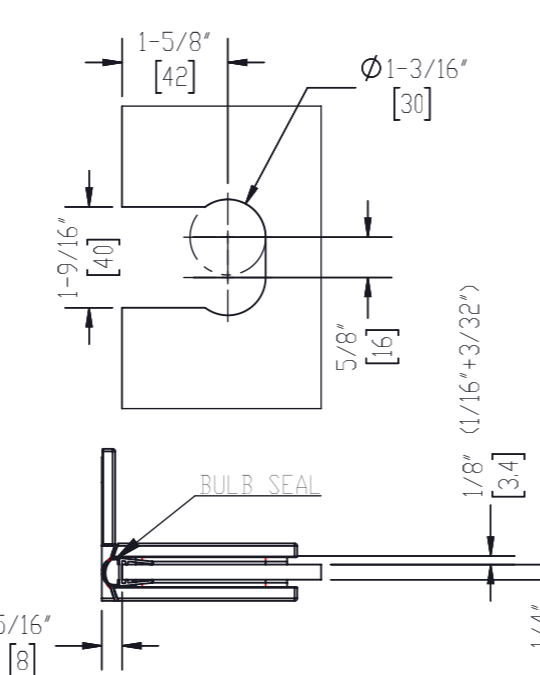

(1:3)

(1:3)

Maßstab/Scale: 1:1 (1:3)		Bemerkung/Comment	
Finish: --			
Bezeichnung/Description: Shower Door Hinge Juna glass/wall 90°			
Artikelnr./Articleno:		Index	Blatt/Page
B0 5410310, 311, 312		00-A	1 von 1 A3
Bohle AG · Dieselstraße 10 · D-42781 Haan T. +49 2129 5568-0 · info@bohle.de			