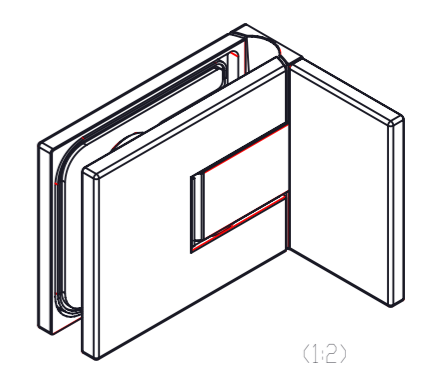

(1:3)

(1:3)

Maßstab/Scale: 1:1 (1:3)		Bemerkung/Comment	
Finish: --			
Bezeichnung/Description: Shower Door Hinge Juna glass/wall 90°			
Artikelnr./Articleno:		Index	Blatt/Page
B0 5410310, 311, 312		00-A	1 von 1 A3
Bohle AG · Dieselstraße 10 · D-42781 Haan T. +49 2129 5568-0 · info@bohle.de			