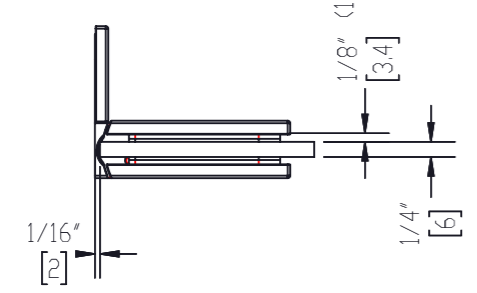

(1:3)

(1:3)

Maßstab/Scale: 1:1 (1:3)		Bemerkung/Comment	
Finish: --			
Bezeichnung/Description: Shower Door Hinge Juna glass/wall 90°			
Artikelnr./Articleno:		Index	Blatt/Page
B0 5410310, 311, 312		00-A	1 von 1 A3
Bohle AG · Dieselstraße 10 · D-42781 Haan T. +49 2129 5568-0 · info@bohle.de			